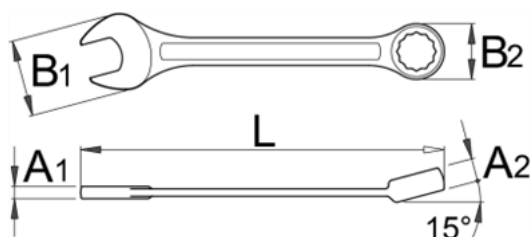

Звездагаечен ключ - 125/1

Описание

- материал: хром-ванадий
- ковани, изцяло закалени
- хромиран в съответствие със стандарт EN 12540
- полирани глави
- звезда LIFE профил
- изработен в съответствие със стандарт ISO 7738 (само за метрични размери)
- Изработени в съответствие със стандарт ISO 3318 DIN 3113A(само за метричните размери)